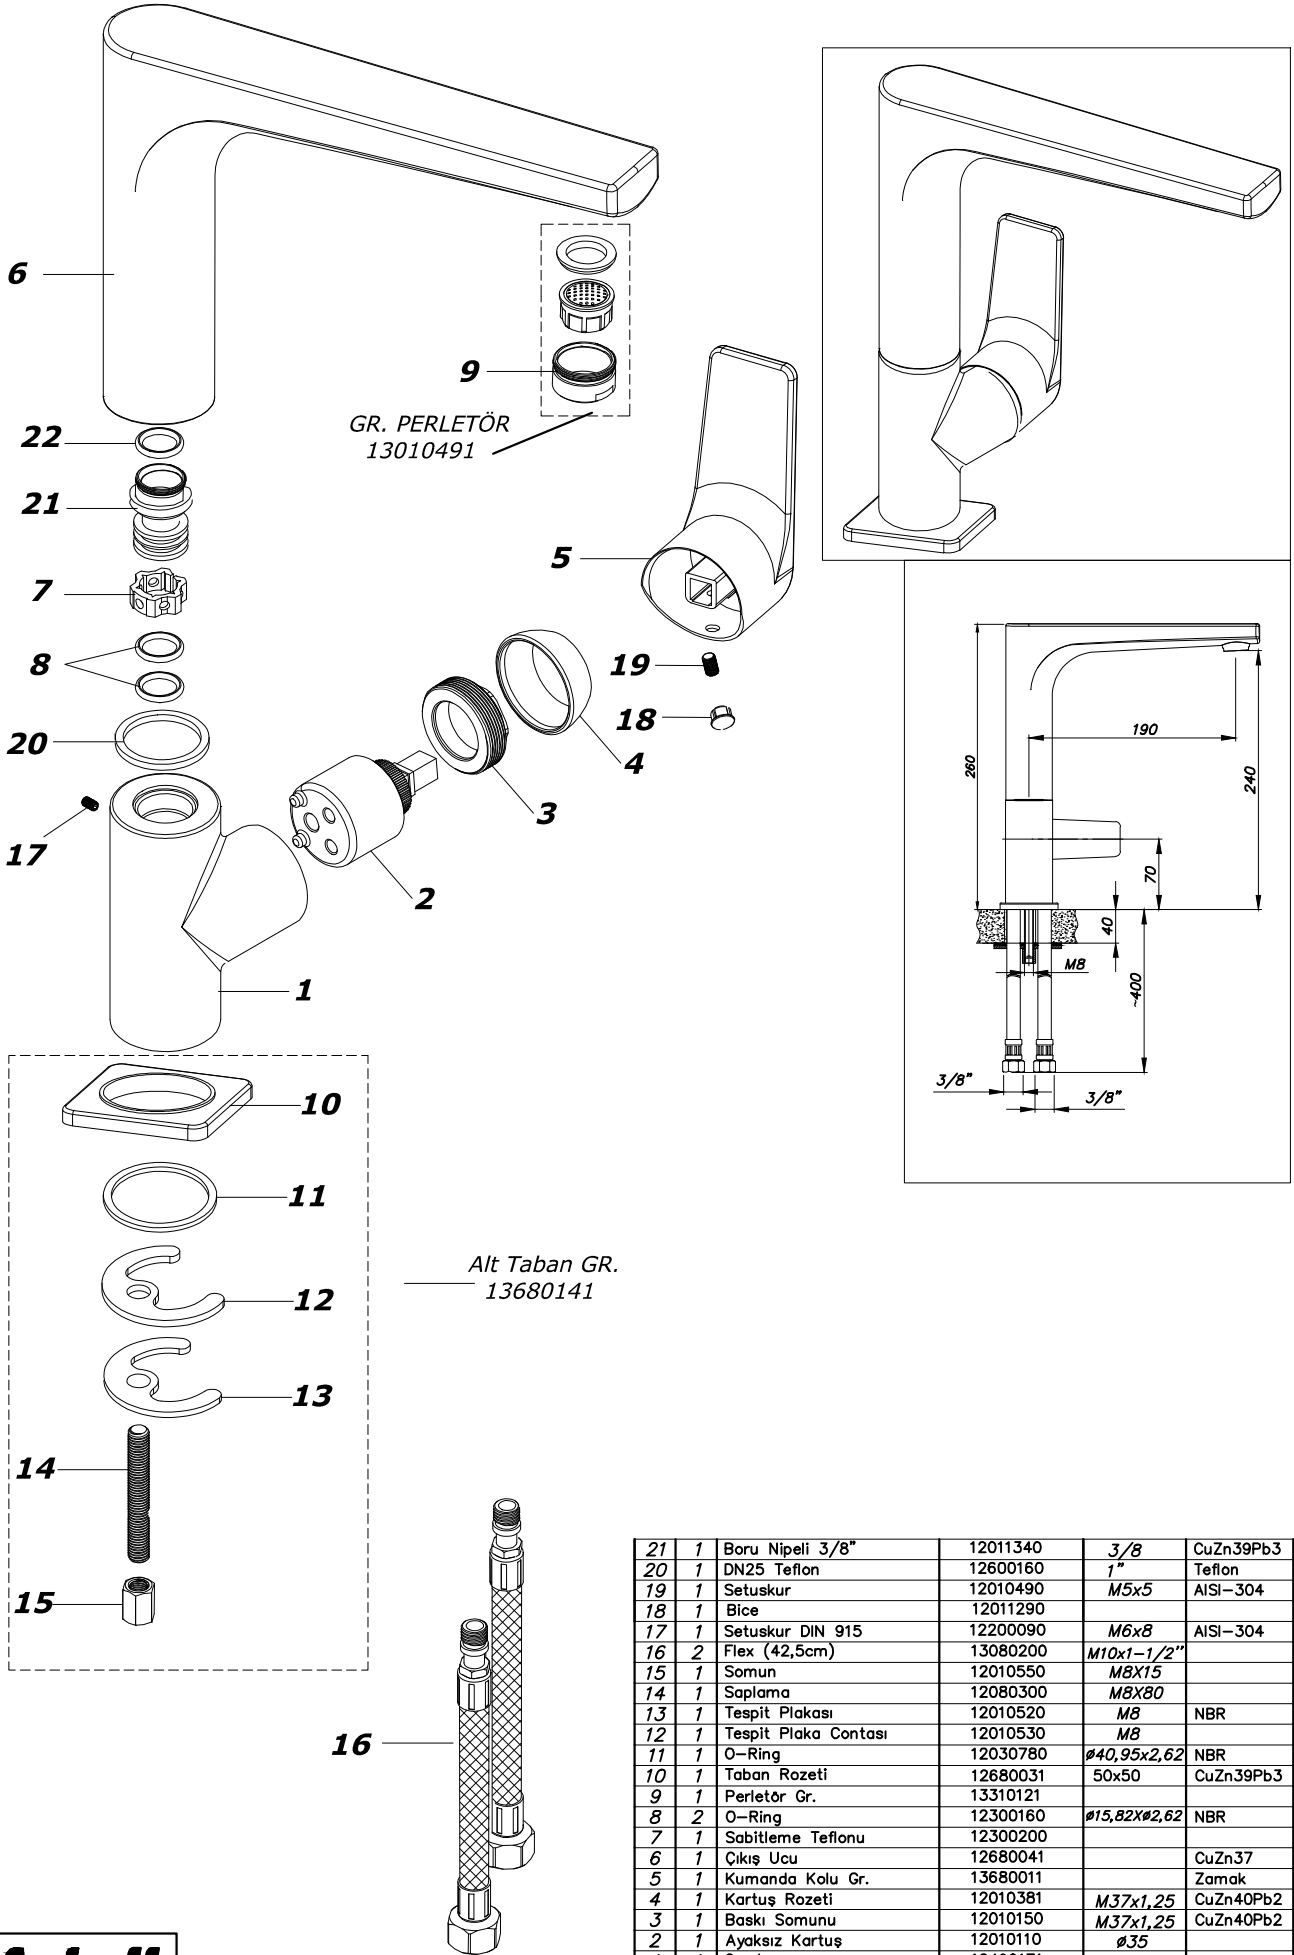

AZURE MUTFAK BATARYASI 1/2" FLEX - 15684431

Sıra	Adet	Parça/Grup Adı	Kod No	Ölçe	Malzeme
21	1	Boru Nipeli 3/8"	12011340	3/8	CuZn39Pb3
20	1	DN25 Teflon	12600160	1"	Teflon
19	1	Setuskur	12010490	M5x5	AISI-304
18	1	Bıççe	12011290		
17	1	Setuskur DIN 915	12200090	M6x8	AISI-304
16	2	Flex (42,5cm)	13080200	M10x1-1/2"	
15	1	Somun	12010550	M8x15	
14	1	Saplama	12080300	M8x80	
13	1	Tespit Plakası	12010520	M8	NBR
12	1	Tespit Plaka Contası	12010530	M8	
11	1	O-Ring	12030780	ø40,95x2,62	NBR
10	1	Taban Rozeti	12680031	50x50	CuZn39Pb3
9	1	Perletör Gr.	13310121		
8	2	O-Ring	12300160	ø15,82xø2,62	NBR
7	1	Sabitleme Teflonu	12300200		
6	1	Çıkış Ucu	12680041		CuZn37
5	1	Kumanda Kolu Gr.	13680011		Zamak
4	1	Kartuş Rozeti	12010381	M37x1,25	CuZn40Pb2
3	1	Baskı Somunu	12010150	M37x1,25	CuZn40Pb2
2	1	Ayaksız Kartuş	12010110	ø35	
1	1	Gövde	12490171		